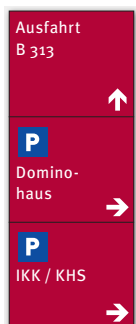

## Anreise mit dem PKW

Das Kartenmaterial aller gängigen Navigationssysteme hat leider die Einfahrtsituation zu unserer Tiefgarage nicht verzeichnet.

*Um eine optimale Navigation mit den gängigen Navigationssystemen zu gewährleisten, empfehlen wir daher:*

- Geben Sie in Ihrem Navigationssystem „Am Echazufer 20 [nicht 24!] 72764 Reutlingen“ ein.
- An einer großen Ampelkreuzung der B313 mit der Seestraße und ca. 80 m vor der Ausfahrt „Dominohaus“ sind Sie dann laut Navigation „am Ziel“.
- Hier achten Sie in Fahrtrichtung bitte auf folgendes Schild:

- Nehmen Sie die nachfolgende **Ausfahrt in die Parkbucht**.
- Fahren Sie dann bitte in die **zweite Tiefgarageneinfahrt** (die erste gehört zum City Hotel Fortuna).

- Sie erkennen die Einfahrt an der roten Beschilderung „**Dominohaus →**“.
- In der Tiefgarage rechts halten, die Besucherparkplätze sind ausgeschildert.